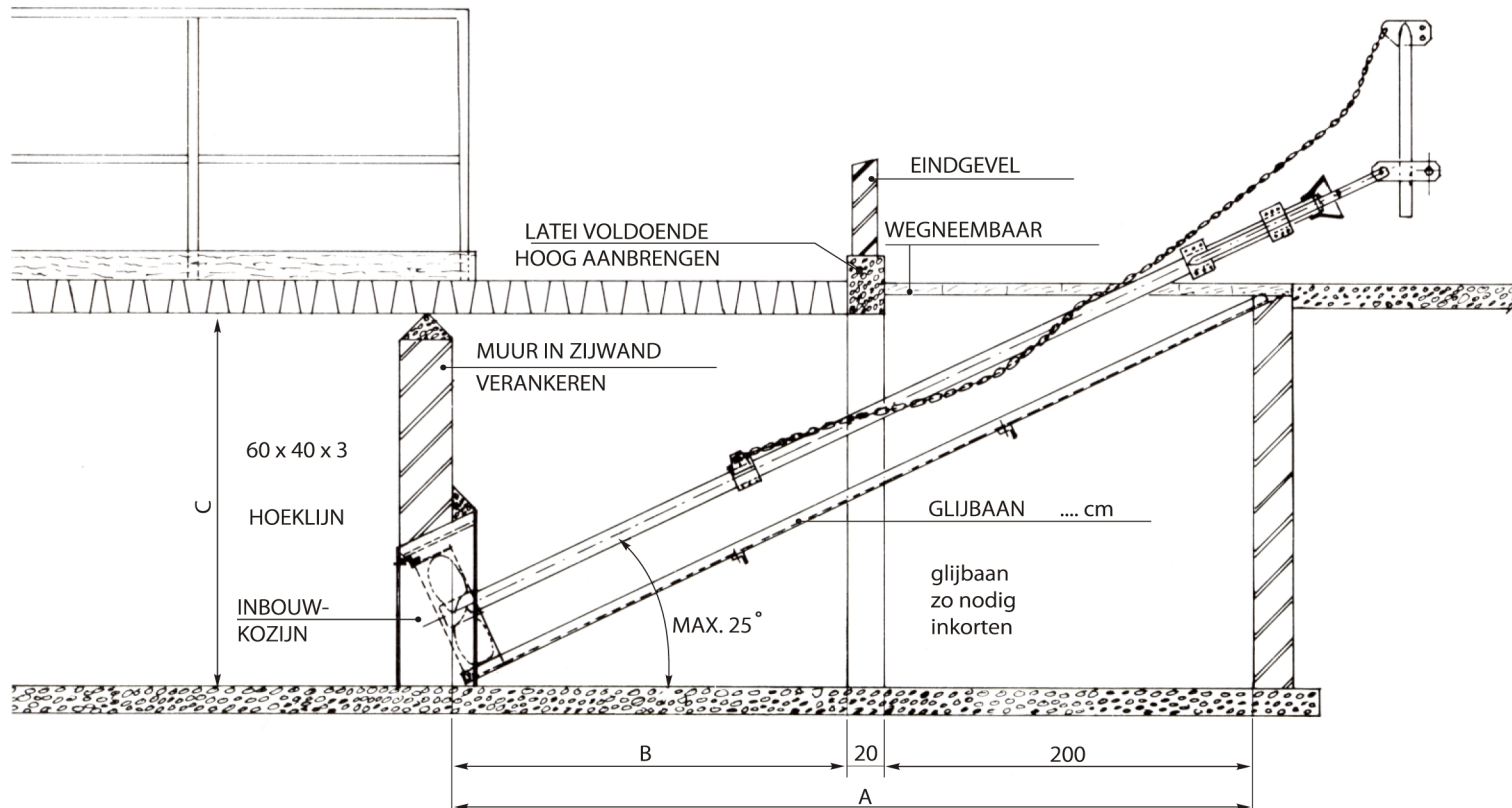

Inbouwtekening -holaras- mestmixers

Gigant / Super-Gigant 400

Glijbaanlengte	: 400 cm
Aslengte	: 376 / 431 cm
Onderstuk	: 54 x 54
A	: 370
B	: 150
C	: 120 - 170

Super-Gigant 500

Glijbaanlengte	: 600 cm
Aslengte	: 531 cm
Onderstuk	: 54 x 54
A	: 420
B	: 200
C	: 200

Mammoet 500

Glijbaanlengte	: 530 cm
Aslengte	: 531 cm
Onderstuk	: 70 x 70
A	: 420
B	: 200
C	: 210

Mammoet 600

Glijbaanlengte	: 600 cm
Aslengte	: 631 cm
Onderstuk	: 70 x 70
A	: 470
B	: 250
C	: 250